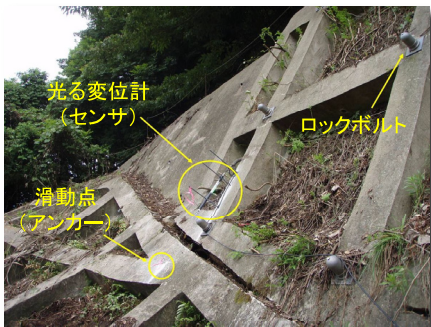

斜面・法面の安全監視への適用事例

要監視急傾斜地における計測管理への適用事例（法枠への設置）

法枠の変状発生現場状況

植生が成長した法枠の遠望目視

光る変位計の設置状況

光る変位計と滑動点の連結状況

無線を用いた遠隔監視

表示灯の色による安全監視

斜面崩落現場における安全管理への適用事例（法枠への設置）

法枠の変状発生現場状況

道路斜面崩落による通行規制状況

光る変位計の設置状況

光る変位計と滑動点の連結状況

表示灯の色による安全監視

光の色による通行規制への情報提供