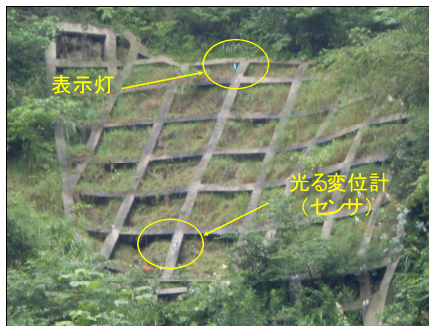

斜面・法面の安全監視への適用事例

要監視急傾斜地における計測管理への適用事例（法枠への設置）

法枠の変状発生現場状況

植生が成長した法枠の遠望目視

光る変位計の設置状況

光る変位計と滑動点の連結状況

無線を用いた遠隔監視

表示灯の色による安全監視

斜面崩落現場における安全管理への適用事例（法枠への設置）

法枠の変状発生現場状況

道路斜面崩落による通行規制状況

光る変位計の設置状況

光る変位計と滑動点の連結状況

表示灯の色による安全監視

光の色による通行規制への情報提供