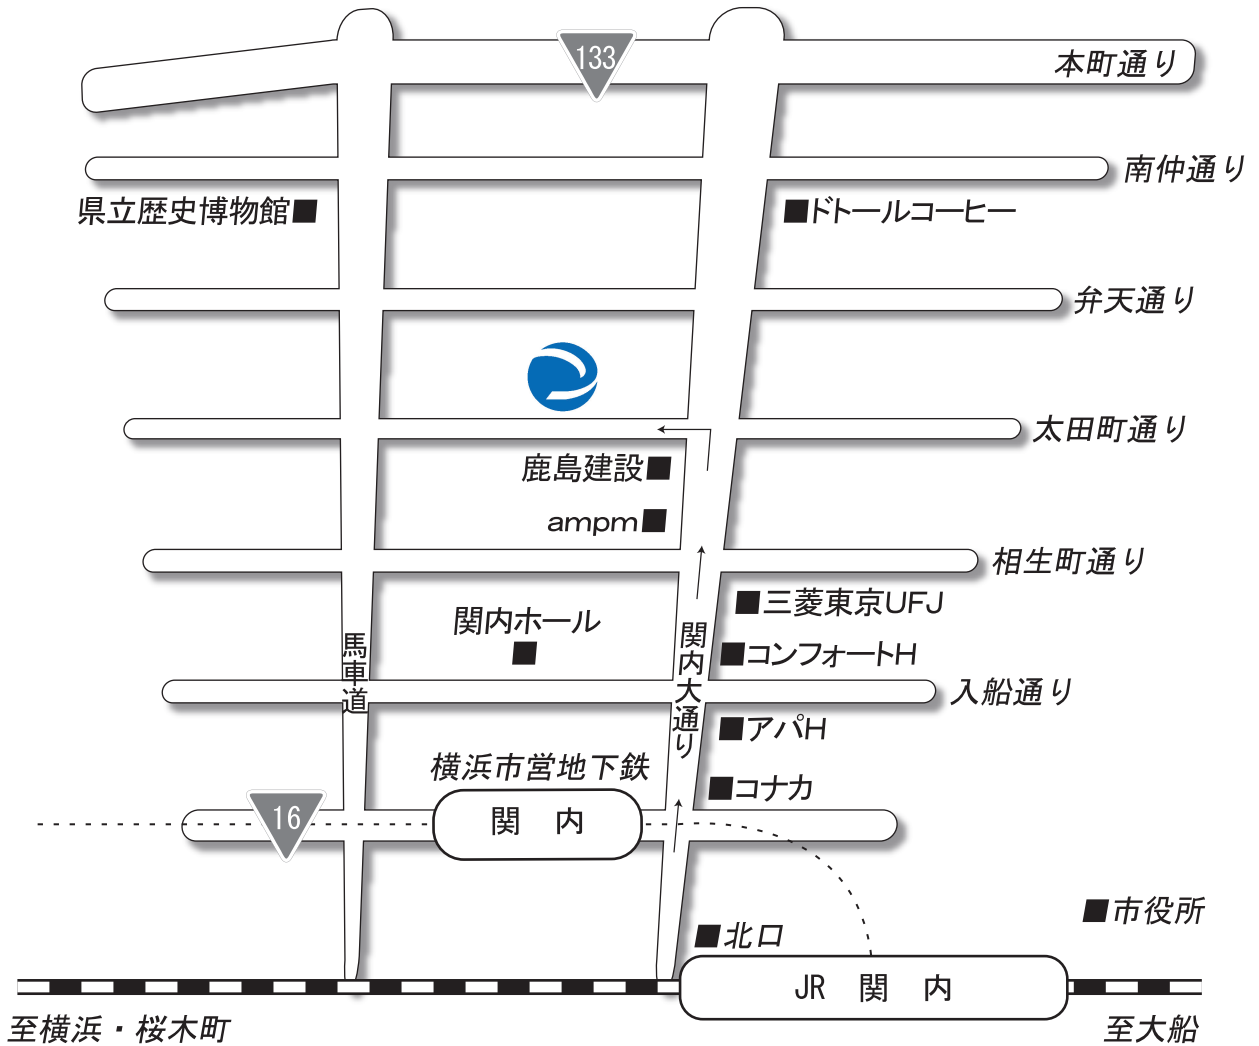

◇ 横浜支店のご案内 ◇

株式会社ダイヤコンサルタント 東日本事業本部 関東支社 横浜支店

〒231-0011 神奈川県横浜市中区太田町4-48 川島ビル9F

Tel: 045-681-5704 Fax: 045-651-7488

アクセス
JR関内駅下車北口より徒歩6分

DIA CONSULTANTS